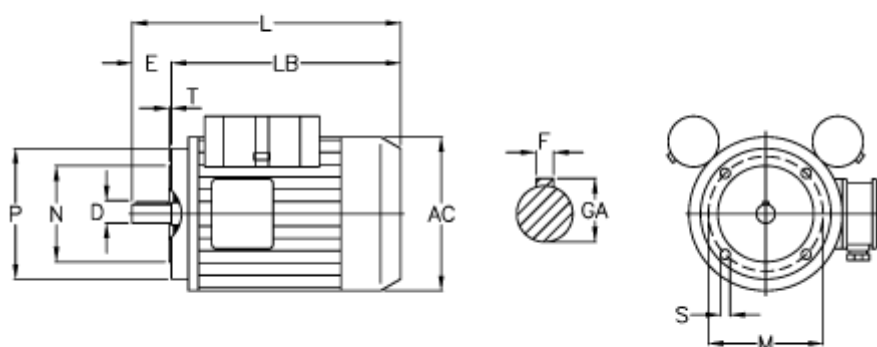

Varenummer: 25075665002
Beskrivelse: ICME Asynkronmotor MD90 L6 0,75KW
900 o/m 1x230 V B14 med start- & driftskondensator

Mål

AC = 176	M = 115
D = 24	N = 95
E = 50	P = 140
F = 8	S = M8
GA = 27	T = 3
HB = 129	Z = 246
L = 366	
LB = 316	